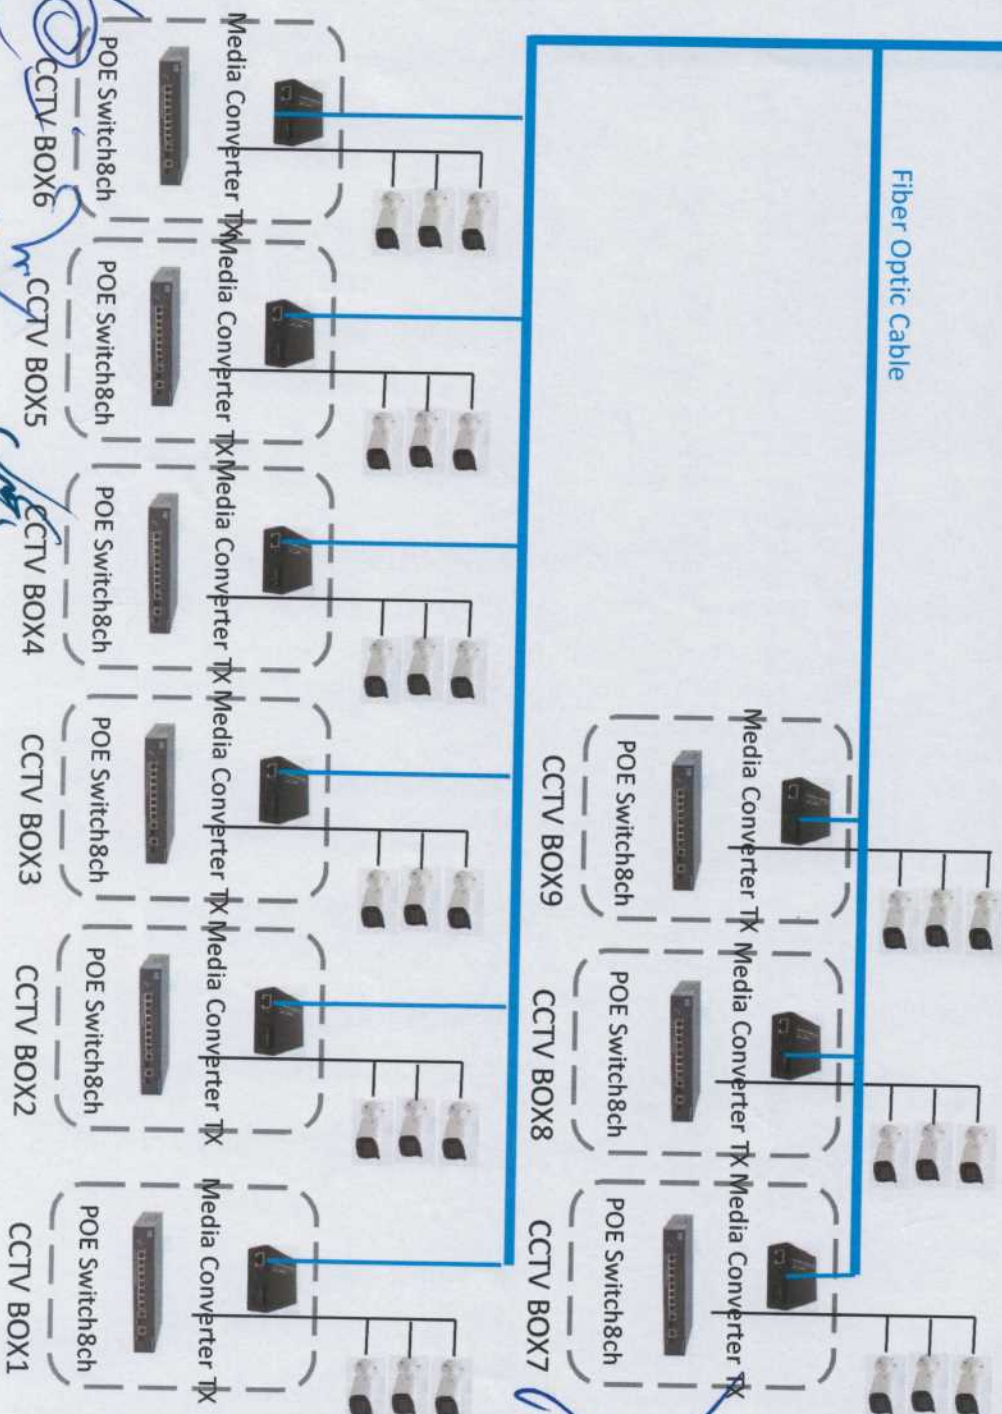

หมายเหตุ จุดติดตั้งสามารถเปลี่ยนแปลงได้ตามที่เทศบาลตำบลสวนหลวงเป็นผู้กำหนด

ตำแหน่งติดตั้งกล้องวงจรปิด CCTV ปิงปวงประมาณ ๒๕๖๓

หมายเหตุ ๑. ระยะสายใยเคเบิลประมาณ ๓๓ กิโลเมตร (คำนวณจาก google Map)
๒. จุดติดตั้งอาจเปลี่ยนแปลงได้ตามที่เทศบาลตำบลตำบลหลวงกำหนด

[Handwritten signature]

ผังการเชื่อมต่อระบบกล้องวงจรปิด งบปี 2563

MONITOR 1

MONITOR 2

HDMI Cable

Fiber Optic Cable

UPTCAT5e

Fiber Optic Cable