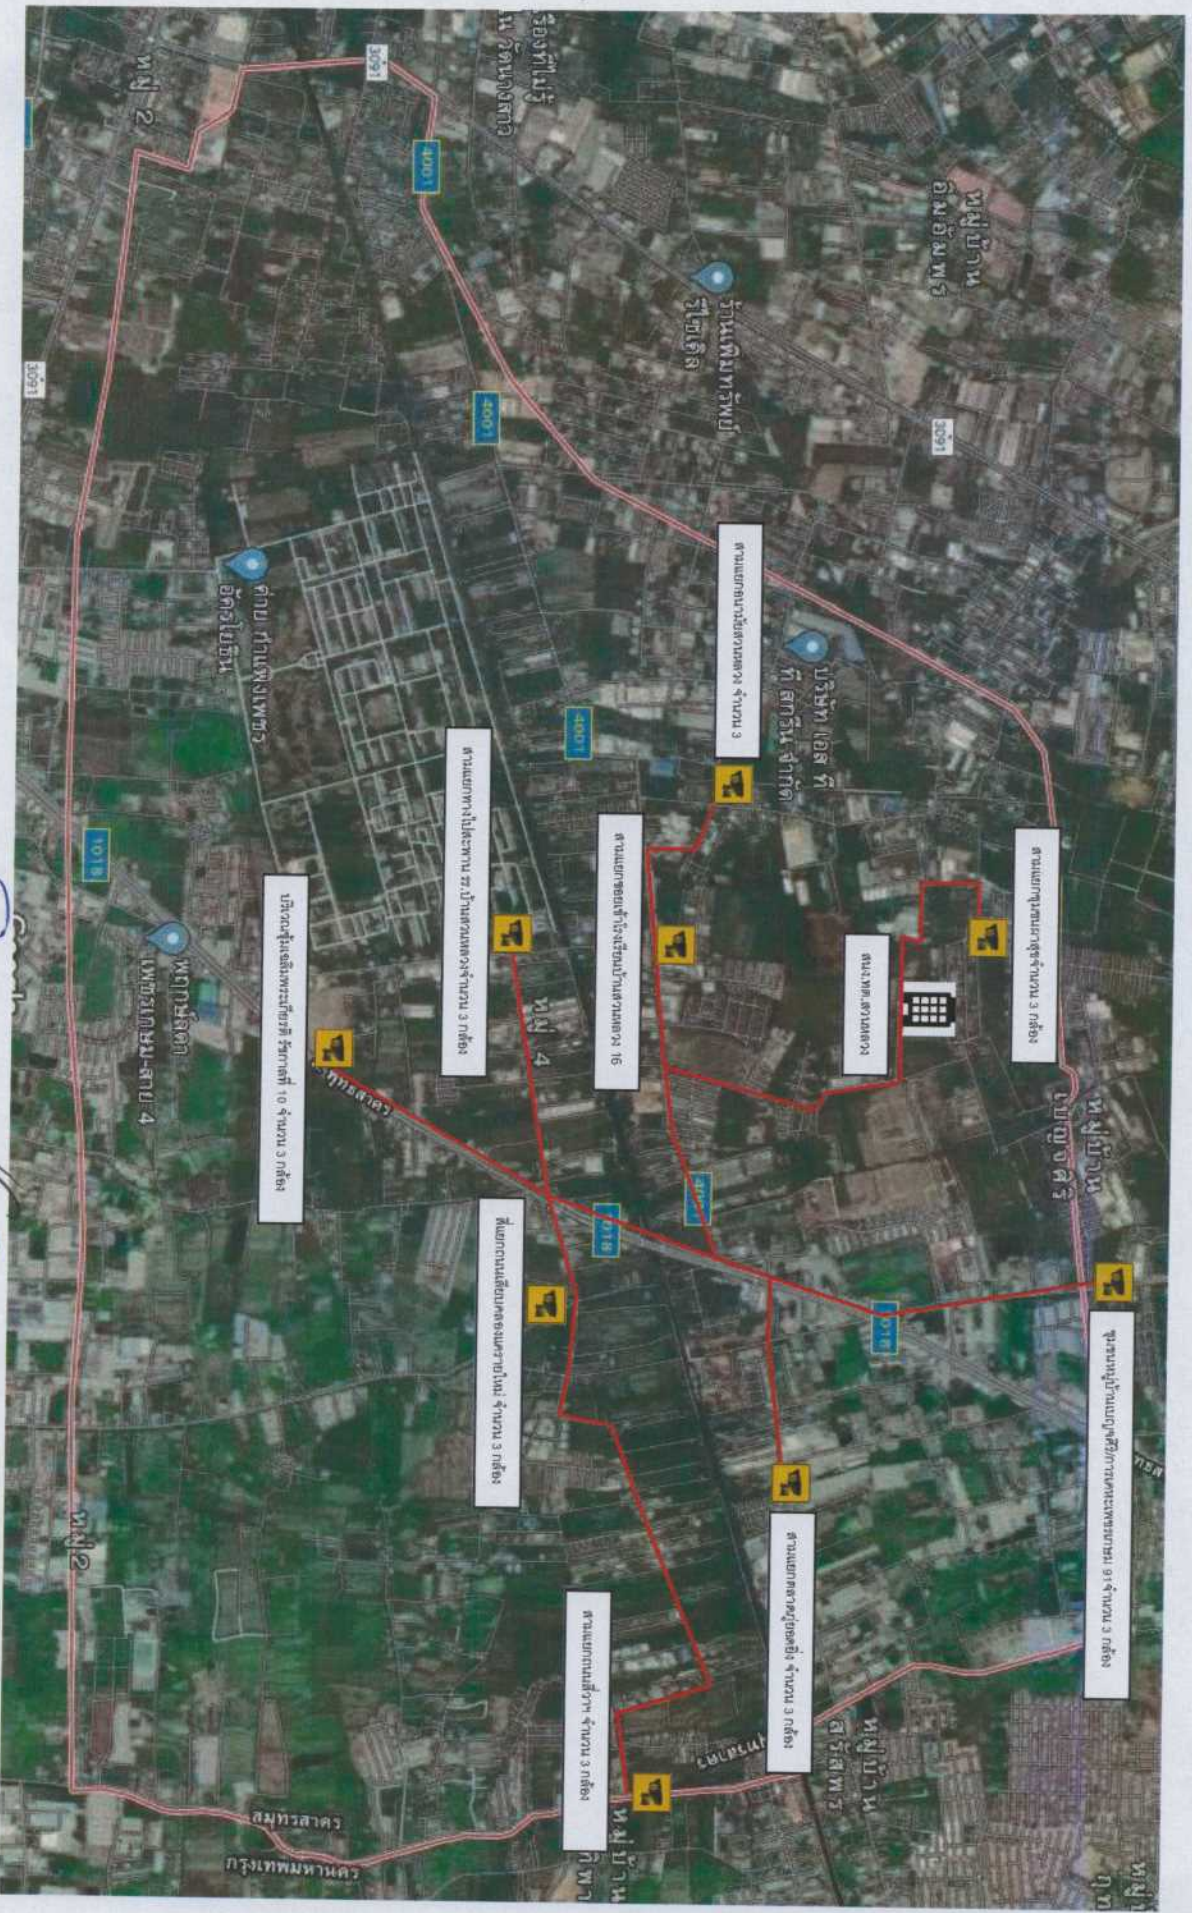

จุดติดตั้งกล้องวงจรปิด เทศบาลตำบลสวนหลวง งบประมาณปี ๒๕๖๓

งบประมาณปี ๒๕๖๓		
จุดที่	จุดติดตั้งกล้อง CCTV	ทิศทางของกล้อง
๑	สามแยกชุมชนผาสุก	ตัวที่ ๑ หันไปทางเชื่อมหมู่บ้านธรรมชาติ หมู่ที่ ๔
		ตัวที่ ๒ หันไปทาง บจก สยามฮาร์ดโครม
		ตัวที่ ๓ หันไปทางไปชุมชนหลังเทศบาลฯ
๒	สามแยกอนามัยสวนหลวง	ตัวที่ ๑ หันไปทางซอยนวลทอง
		ตัวที่ ๒ หันไปตามแนวถนนสวนหลวง ๑ มุ่งหน้าหมู่บ้าน วปอ.
		ตัวที่ ๓ หันไปตามแนวถนนสวนหลวง ๑ มุ่งหน้าถนนพุทธศาสตร์
๓	สามแยกทางเข้าโรงเรียนบ้านสวนหลวง	ตัวที่ ๑ หันไปทางถนนทางเข้าโรงเรียนบ้านสวนหลวง
		ตัวที่ ๒ หันไปตามแนวถนนสวนหลวง ๑ มุ่งหน้าถนนเศรษฐกิจ ๑
		ตัวที่ ๓ หันไปตามแนวถนนสวนหลวง ๑ มุ่งหน้าถนนพุทธศาสตร์
๔	สามแยกทางไปสะพาน รร.บ้านสวนหลวง หมู่ที่ ๔	ตัวที่ ๑ หันไปทางถนนไปยังสะพานข้ามคลองภาษีเจริญ
		ตัวที่ ๒ หันไปตามแนวถนนสวนหลวง ๒ มุ่งหน้าไปหมู่บ้านบ้านสวยริมธาร
		ตัวที่ ๓ หันไปตามแนวถนนสวนหลวง ๒ มุ่งหน้าไปถนนพุทธศาสตร์
๕	บริเวณซุ้มเฉลิมพระเกียรติ รัชกาลที่ ๑๐	ตัวที่ ๑ หันไปทางบริเวณซุ้มเฉลิมพระเกียรติ
		ตัวที่ ๒ หันไปตามแนวถนนพุทธศาสตร์ ทิศทางไปสมุทรสาคร
		ตัวที่ ๓ หันไปตามแนวถนนพุทธศาสตร์ ทิศทางไปกรุงเทพมหานคร
๖	สามแยกตลาดกุ่มย้อยยิ่ง	ตัวที่ ๑ หันไปทางเข้าซอยกุ่มย้อยยิ่ง
		ตัวที่ ๒ หันไปทางถนนสวนหลวง ๒ มุ่งหน้าเขตหนองแขม
		ตัวที่ ๓ หันไปทางถนนสวนหลวง ๒ มุ่งหน้าถนนพุทธศาสตร์
๗	สี่แยกถนนเลียบคลองแครายใหม่	ตัวที่ ๑ หันไปทางถนนเลียบคลองแครายใหม่
		ตัวที่ ๒ หันไปทางถนนสวนหลวง ๔ มุ่งหน้าเขตหนองแขม
		ตัวที่ ๓ หันไปทางถนนสวนหลวง ๔ มุ่งหน้าถนนพุทธศาสตร์
๘	สามแยกถนนสวนหลวง ๔ ตัดถนนเลียบคลองสีวาฯ	ตัวที่ ๑ หันไปทางถนนสวนหลวง ๑
		ตัวที่ ๒ หันไปทางชุมชนตลาดเตาอิฐ
		ตัวที่ ๓ หันไปทางถนนเลียบคลองสีวาฯ
๙	ชุมชนหมู่บ้านเบญจศิริ/การเคหะเพชรเกษม ๙๑	ตัวที่ ๑ หันไปทางหน้าชุมชนหมู่บ้านเบญจศิริ
		ตัวที่ ๒ หันไปทางหน้าชุมชนการเคหะ ๙๑
		ตัวที่ ๓ หันไปตามแนวถนนซอยเพชรเกษม ๙๑ มุ่งหน้าไปถนนเพชรเกษม

หมายเหตุ จุดติดตั้งสามารถเปลี่ยนแปลงได้ตามที่เทศบาลตำบลสวนหลวงเป็นผู้กำหนด

ตำแหน่งติดตั้งกล้องวงจรปิด CCTV ปิงปวงประมาณ ๒๕๖๓

หมายเหตุ ๑. ระยะสายใยเคเบิลประมาณ ๓๓ กิโลเมตร (คำนวณจาก google Map)
๒. จุดติดตั้งอาจเปลี่ยนแปลงได้ตามที่เทศบาลตำบลตำบลหลวงกำหนด